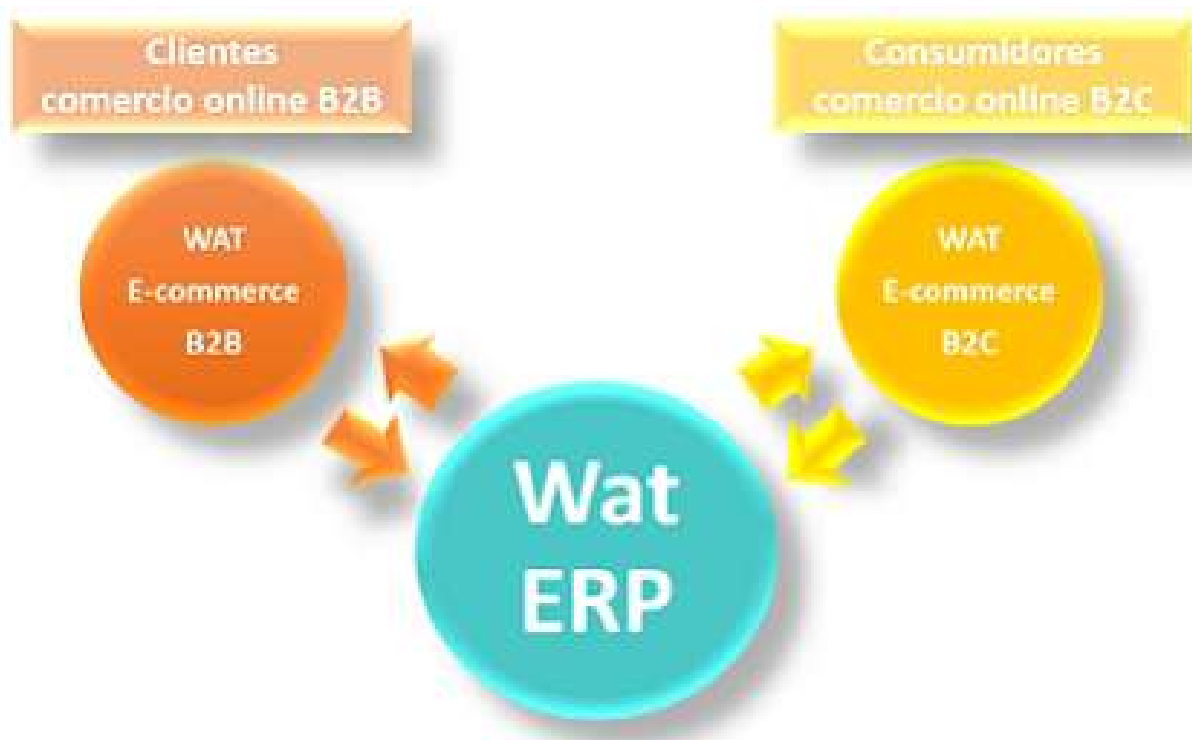

- ! **Gestión de las ventas online integrada** en el software de escritorio: almacenes, fabricación, CRM, facturación...
- ! **Única plataforma para clientes B2B y público general B2C**
- ! **Servicios de valor añadido:** pedidos, albaranes, facturas, reclamaciones, abonos...
- ! **Información sobre ventas en tiempo real** en el software de escritorio: tarifas, pedidos, stock, productos...
- ! **Ahorro de costes de trabajar con varias herramientas**
- ! **Distintas modalidades de contratación** según necesidades del cliente